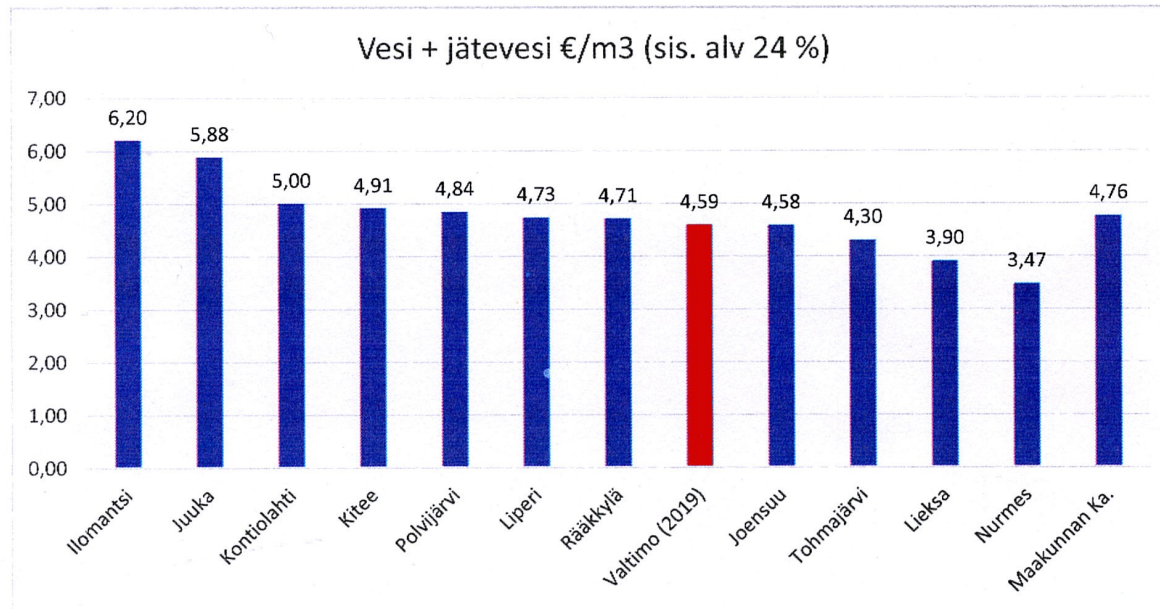

Käyttömaksut 2020 Pohjois-Karjala			
Kunta	Vesi €/m ³ (sis. alv 24 %)	Jätevesi €/m ³ (sis. alv 24 %)	Vesi + jätevesi €/m ³ (sis. alv 24 %)
Ilomantsi	2,17	4,03	6,20
Juuka	1,97	3,91	5,88
Kontiolahti	1,74	3,26	5,00
Kitee	1,41	3,50	4,91
Polvijärvi	1,43	3,41	4,84
Liperi	1,75	2,98	4,73
Rääkkylä	1,36	3,35	4,71
Valtimo (2019)	1,74	2,85	4,59
Joensuu	1,98	2,60	4,58
Tohmajärvi	1,36	2,94	4,30
Lieksa	1,25	2,65	3,90
Nurmes	1,24	2,23	3,47
Maakunnan Ka.	1,62	3,14	4,76